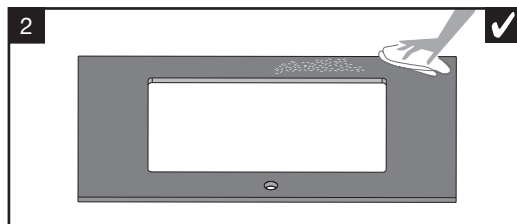

### BLANCO

地址：上海浦东新区  
丹桂路899号  
张江国创中心  
1号楼215室

BLANCO 柏浪高微信公众号

BLANCO柏浪高售后服务号

[blanco.com/care](http://blanco.com/care)

209 891 03/2024

✓ OK  
✗ not OK

	+2mm / -1mm			
	A	B	R	X
BLANCO PRECIS 630-U	630 mm	400 mm	11 mm	315 mm