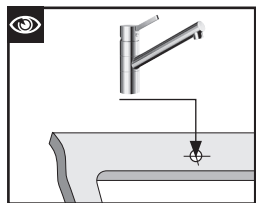

### BLANCO

地址：上海浦东新区  
丹桂路899号  
张江国创中心  
1号楼215室

BLANCO 柏浪高微信公众号

BLANCO柏浪高售后服务号

[blanco.com/care](http://blanco.com/care)

209 891 03/2024

✓ OK  
✗ not OK

	+2mm / -1mm			
	A	B	R	X
BLANCO PRECIS 630-U	630 mm	400 mm	11 mm	315 mm