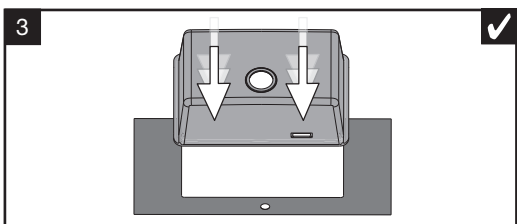

### BLANCO

地址：上海浦东新区  
丹桂路899号  
张江国创中心  
1号楼215室

BLANCO 柏浪高微信公众号

BLANCO柏浪高售后服务号

[blanco.com/care](http://blanco.com/care)

209 891 03/2024

✓ OK  
✗ not OK

	+2mm / -1mm			
	A	B	R	X
BLANCO PRECIS 630-U	630 mm	400 mm	11 mm	315 mm