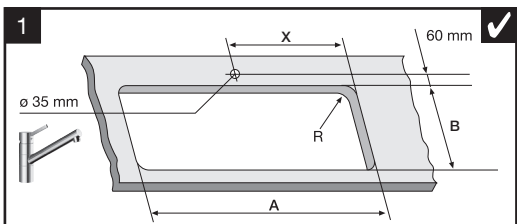

### BLANCO

地址：上海浦东新区  
丹桂路899号  
张江国创中心  
1号楼215室

BLANCO 柏浪高微信公众号

BLANCO柏浪高售后服务号

[blanco.com/care](http://blanco.com/care)

209 891 03/2024

✓ OK  
✗ not OK

	+2mm / -1mm			
	A	B	R	X
BLANCO PRECIS 630-U	630 mm	400 mm	11 mm	315 mm