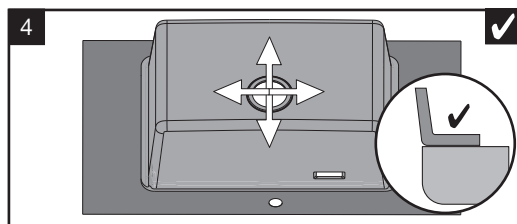

### BLANCO

地址：上海浦东新区  
丹桂路899号  
张江国创中心  
1号楼215室

BLANCO 柏浪高微信公众号

BLANCO柏浪高售后服务号

[blanco.com/care](http://blanco.com/care)

209 891 03/2024

✓ OK  
✗ not OK

	+2mm / -1mm			
	A	B	R	X
BLANCO PRECIS 630-U	630 mm	400 mm	11 mm	315 mm